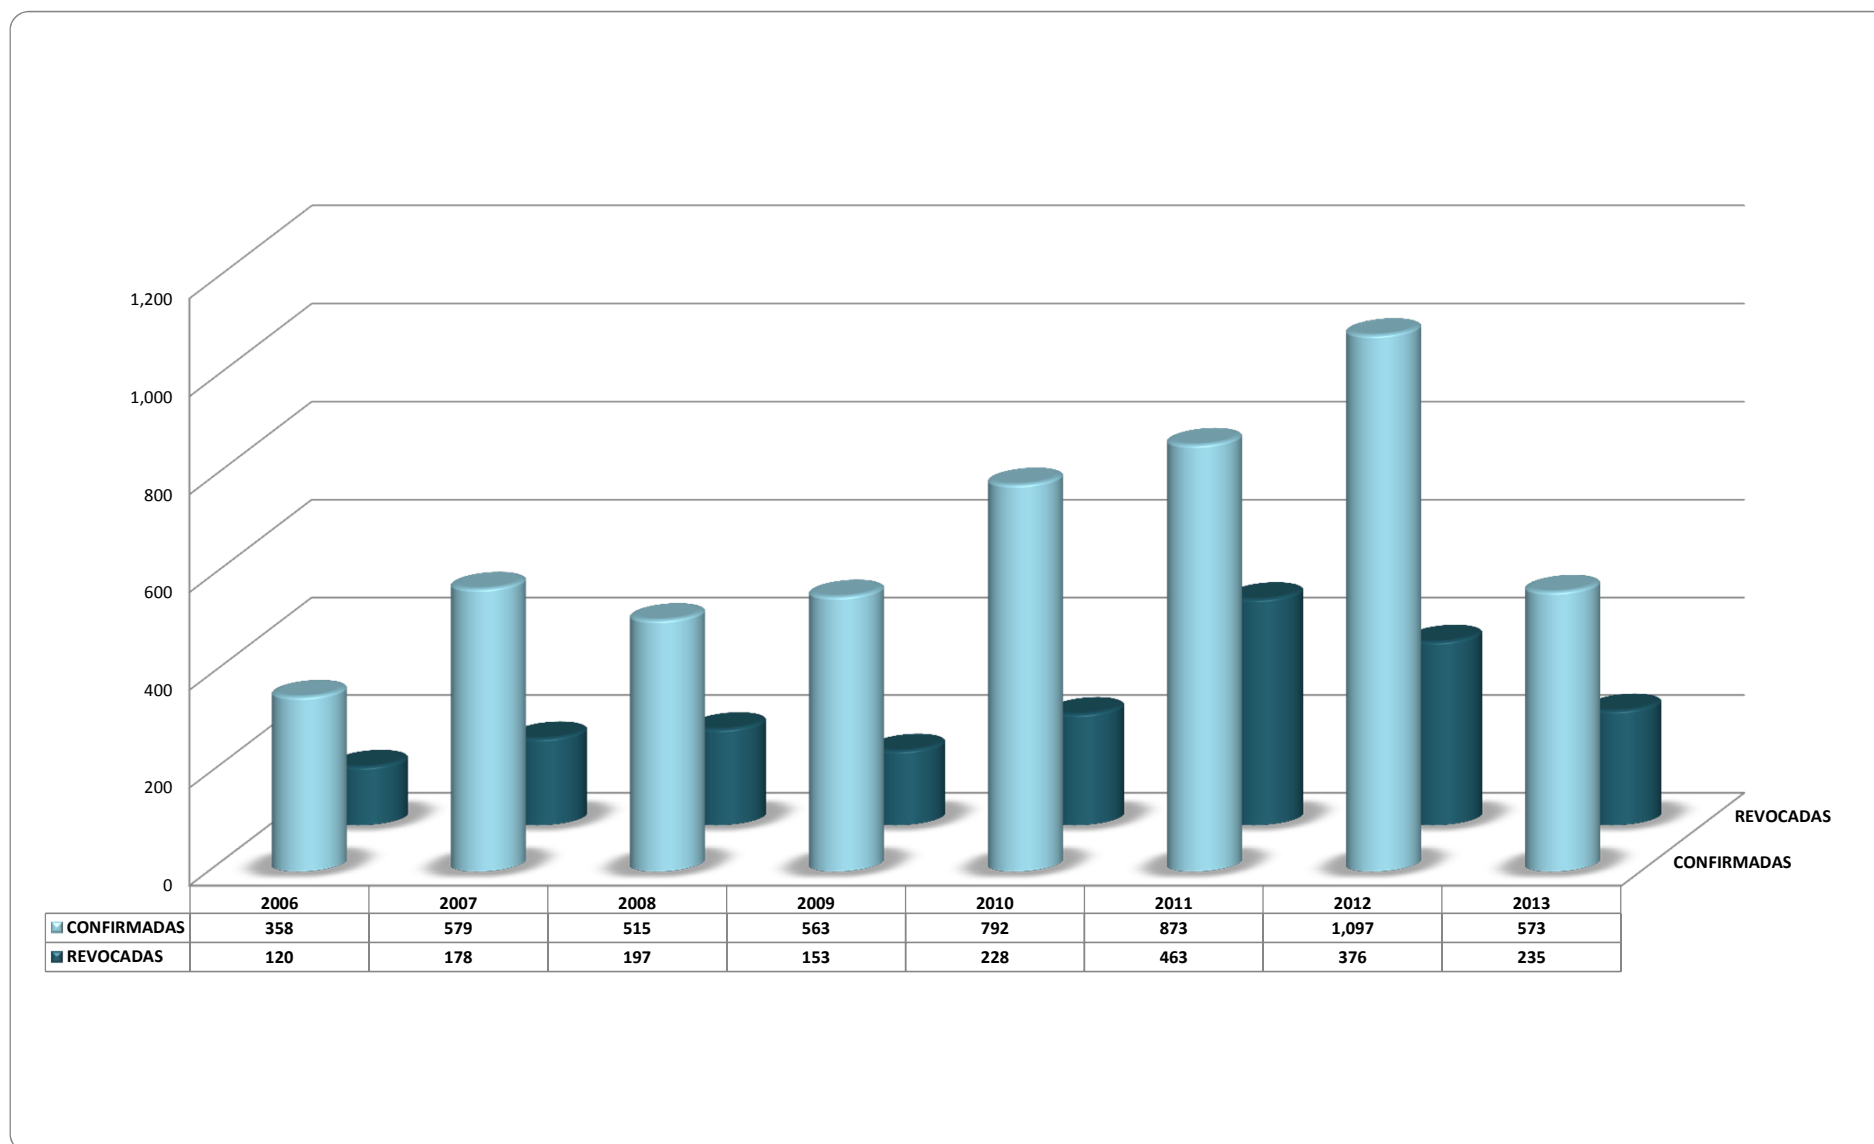

EVOLUCIÓN DE LAS SENTENCIAS CONFIRMADAS Y REVOCADAS POR LOS MAGISTRADOS DE CIRCUITO, EN LOS RECURSOS DE REVISIÓN

PERIODO ESTADÍSTICO 2006 - 2013

EVOLUCIÓN DE LAS SENTENCIAS CONFIRMADAS Y REVOCADAS POR LOS MAGISTRADOS DE CIRCUITO, EN LAS APELACIONES

PERIODO ESTADÍSTICO 2006 - 2013

EVOLUCIÓN DE LOS AMPAROS CONCEDIDOS Y NEGADOS POR LOS JUECES DE DISTRITO

PERIODO ESTADÍSTICO 2006 - 2013

EVOLUCIÓN DE LAS CONDENAS Y ABSOLUCIONES DICTADAS POR LOS JUECES DE DISTRITO, EN LOS PROCESOS PENALES FEDERALES

PERIODO ESTADÍSTICO 2006 - 2013

EVOLUCIÓN DE LAS CONDENAS Y ABSOLUCIONES DICTADAS POR LOS JUECES DE DISTRITO, EN LOS PROCESOS ADMINISTRATIVOS Y CIVILES FEDERALES

PERIODO ESTADÍSTICO 2006 - 2013