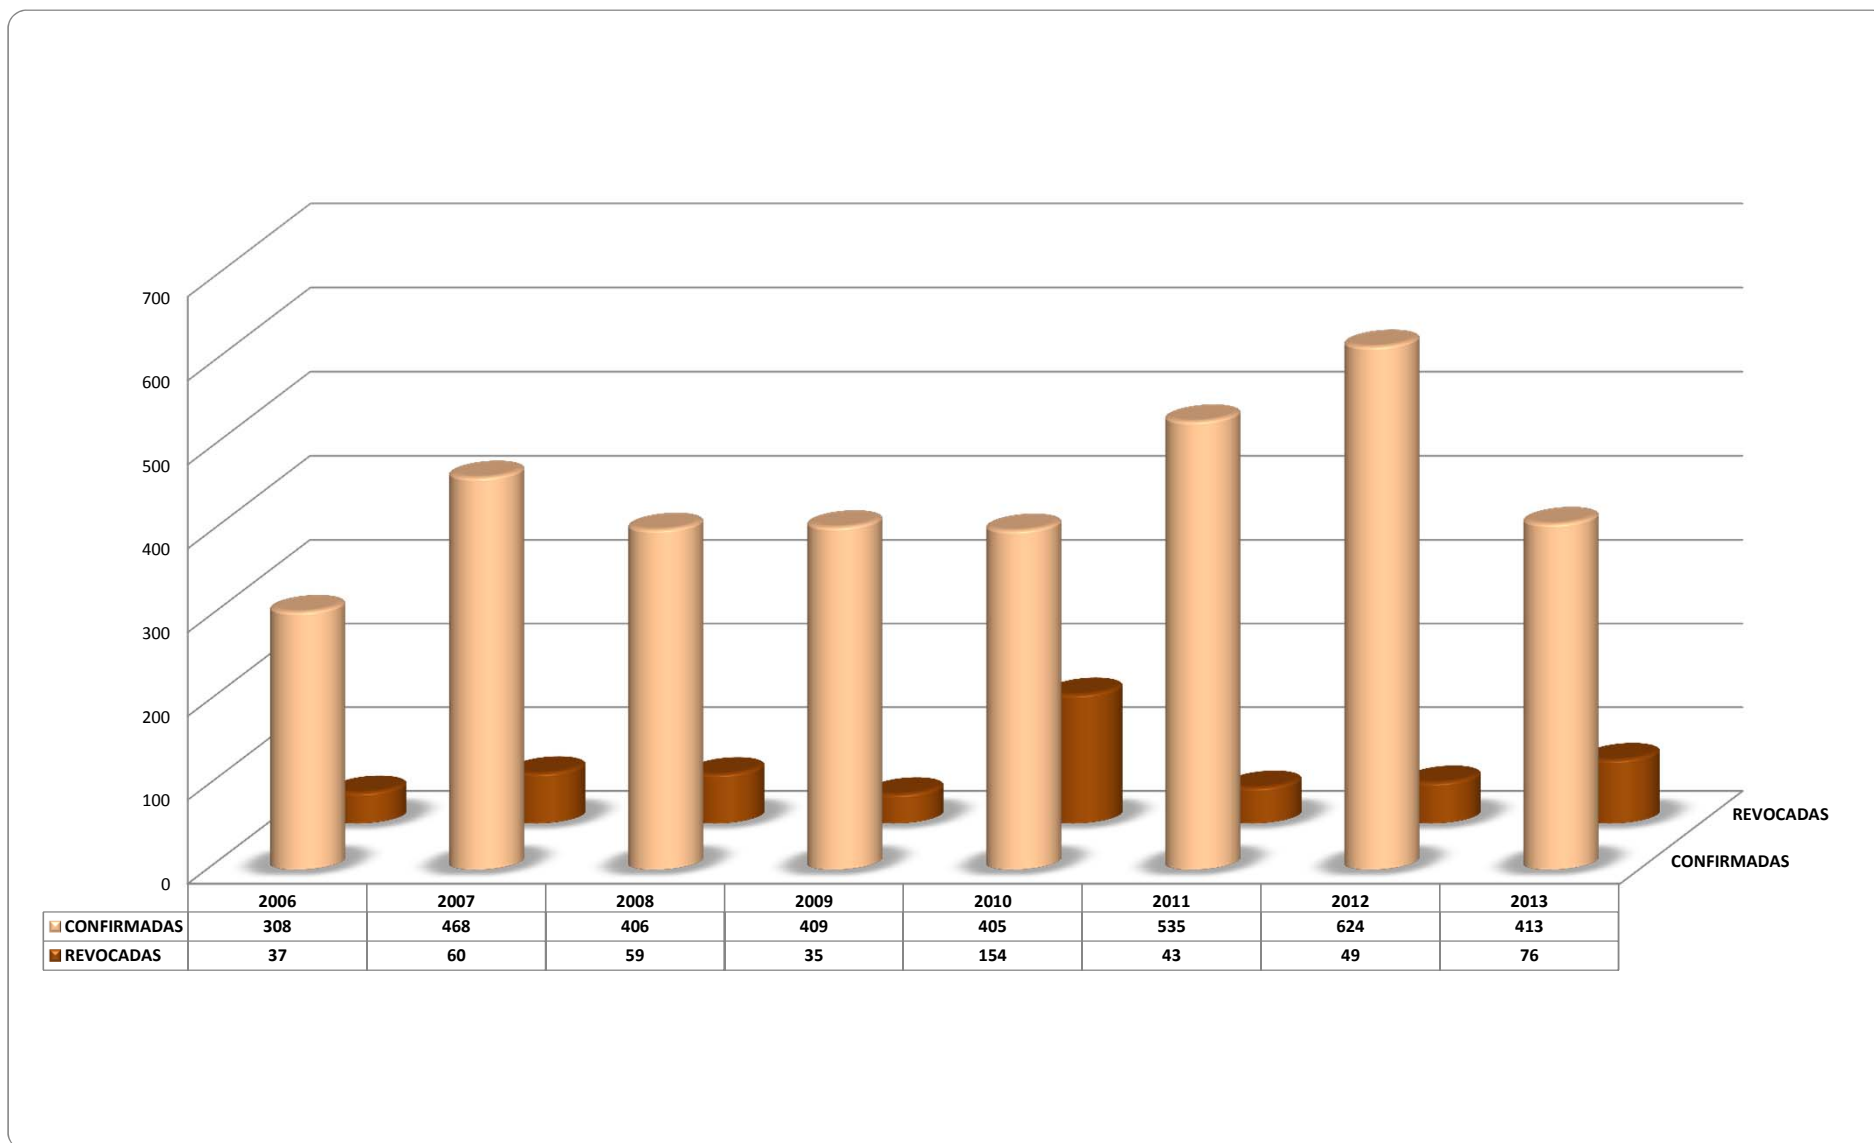

EVOLUCIÓN DE LAS SENTENCIAS CONFIRMADAS Y REVOCADAS POR LOS MAGISTRADOS DE CIRCUITO, EN LOS RECURSOS DE REVISIÓN

PERIODO ESTADÍSTICO 2006 - 2013

EVOLUCIÓN DE LAS SENTENCIAS CONFIRMADAS Y REVOCADAS POR LOS MAGISTRADOS DE CIRCUITO, EN LAS APELACIONES

PERIODO ESTADÍSTICO 2006 - 2013

EVOLUCIÓN DE LOS AMPAROS CONCEDIDOS Y NEGADOS POR LOS JUECES DE DISTRITO

PERIODO ESTADÍSTICO 2006 - 2013

EVOLUCIÓN DE LAS CONDENAS Y ABSOLUCIONES DICTADAS POR LOS JUECES DE DISTRITO, EN LOS PROCESOS PENALES FEDERALES

PERIODO ESTADÍSTICO 2006 - 2013

EVOLUCIÓN DE LAS CONDENAS Y ABSOLUCIONES DICTADAS POR LOS JUECES DE DISTRITO, EN LOS PROCESOS ADMINISTRATIVOS Y CIVILES FEDERALES

PERIODO ESTADÍSTICO 2006 - 2013