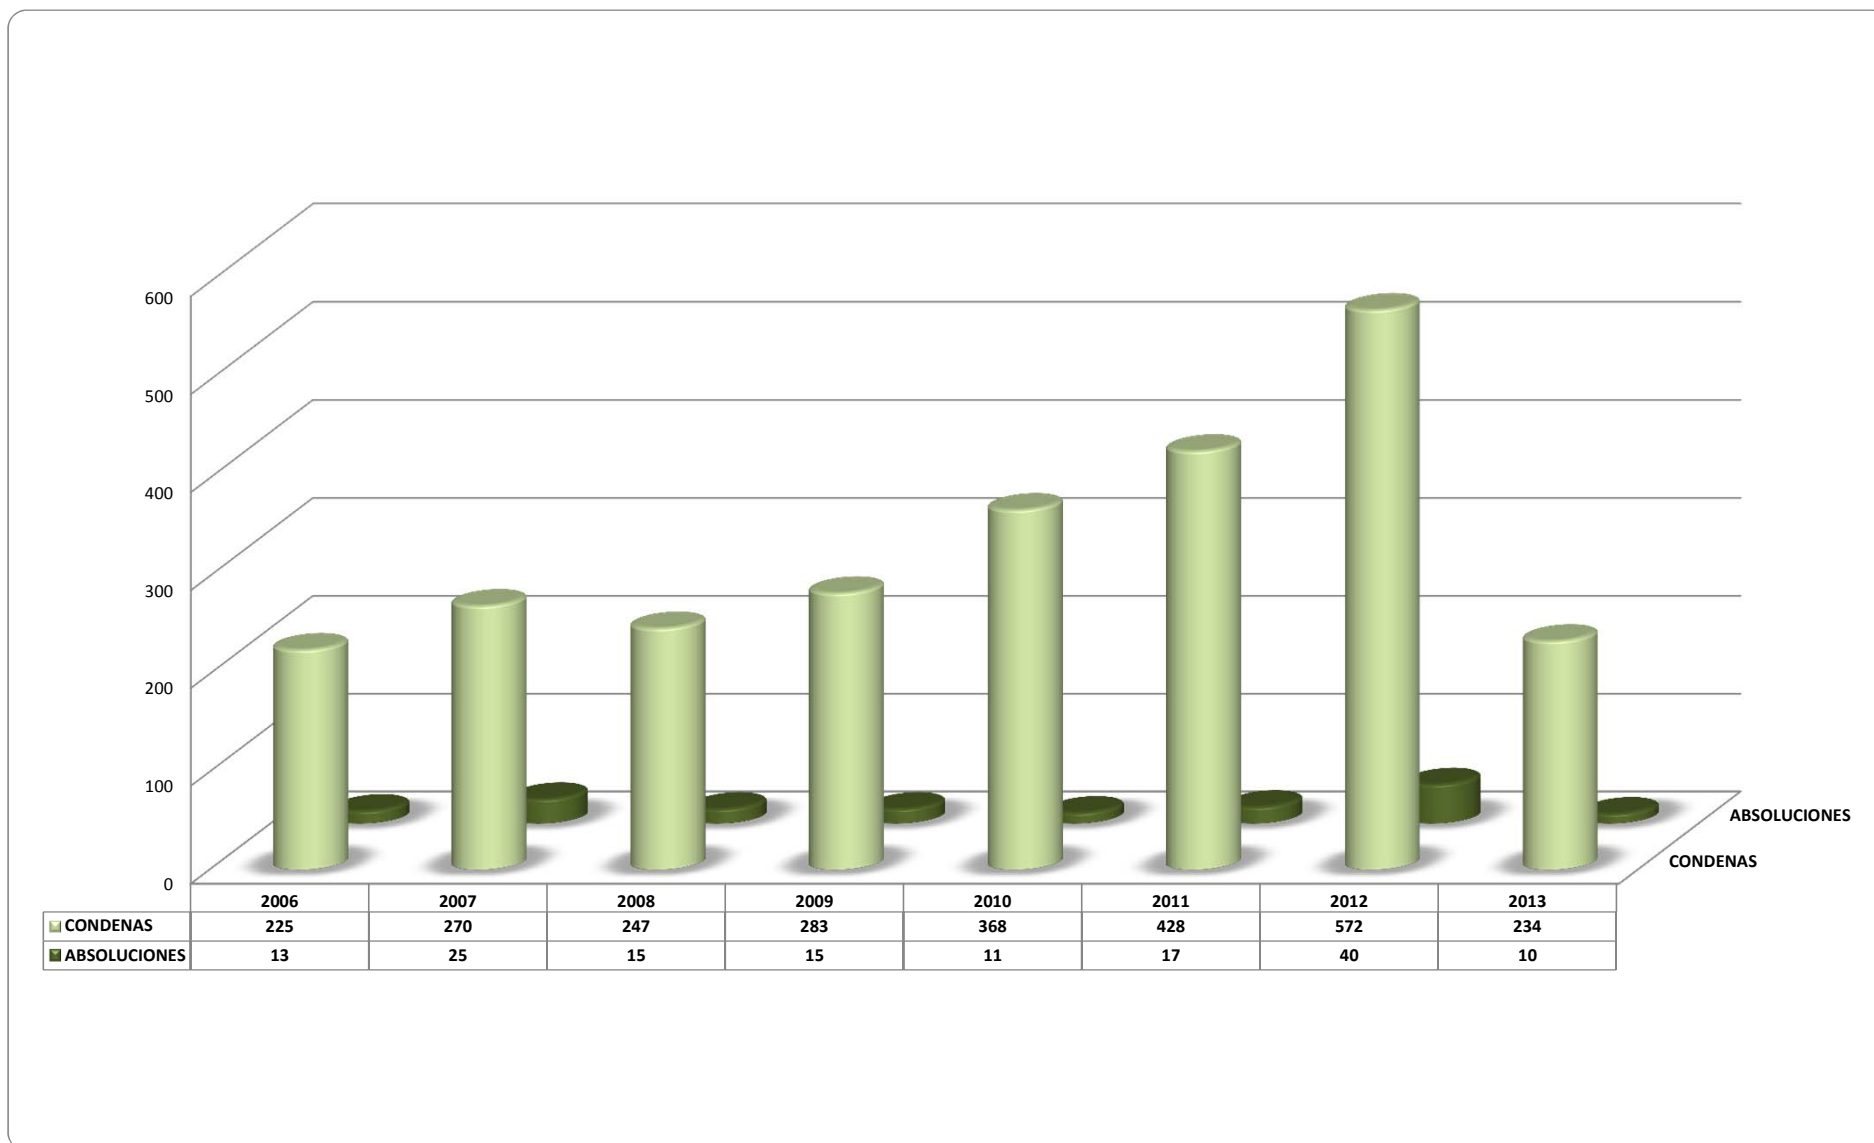

EVOLUCIÓN DE LAS SENTENCIAS CONFIRMADAS Y REVOCADAS POR LOS MAGISTRADOS DE CIRCUITO, EN LOS RECURSOS DE REVISIÓN

PERIODO ESTADÍSTICO 2006 - 2013

EVOLUCIÓN DE LAS SENTENCIAS CONFIRMADAS Y REVOCADAS POR LOS MAGISTRADOS DE CIRCUITO, EN LAS APELACIONES

PERIODO ESTADÍSTICO 2006 - 2013

EVOLUCIÓN DE LOS AMPAROS CONCEDIDOS Y NEGADOS POR LOS JUECES DE DISTRITO

PERIODO ESTADÍSTICO 2006 - 2013

EVOLUCIÓN DE LAS CONDENAS Y ABSOLUCIONES DICTADAS POR LOS JUECES DE DISTRITO, EN LOS PROCESOS PENALES FEDERALES

PERIODO ESTADÍSTICO 2006 - 2013

EVOLUCIÓN DE LAS CONDENAS Y ABSOLUCIONES DICTADAS POR LOS JUECES DE DISTRITO, EN LOS PROCESOS ADMINISTRATIVOS Y CIVILES FEDERALES

PERIODO ESTADÍSTICO 2006 - 2013