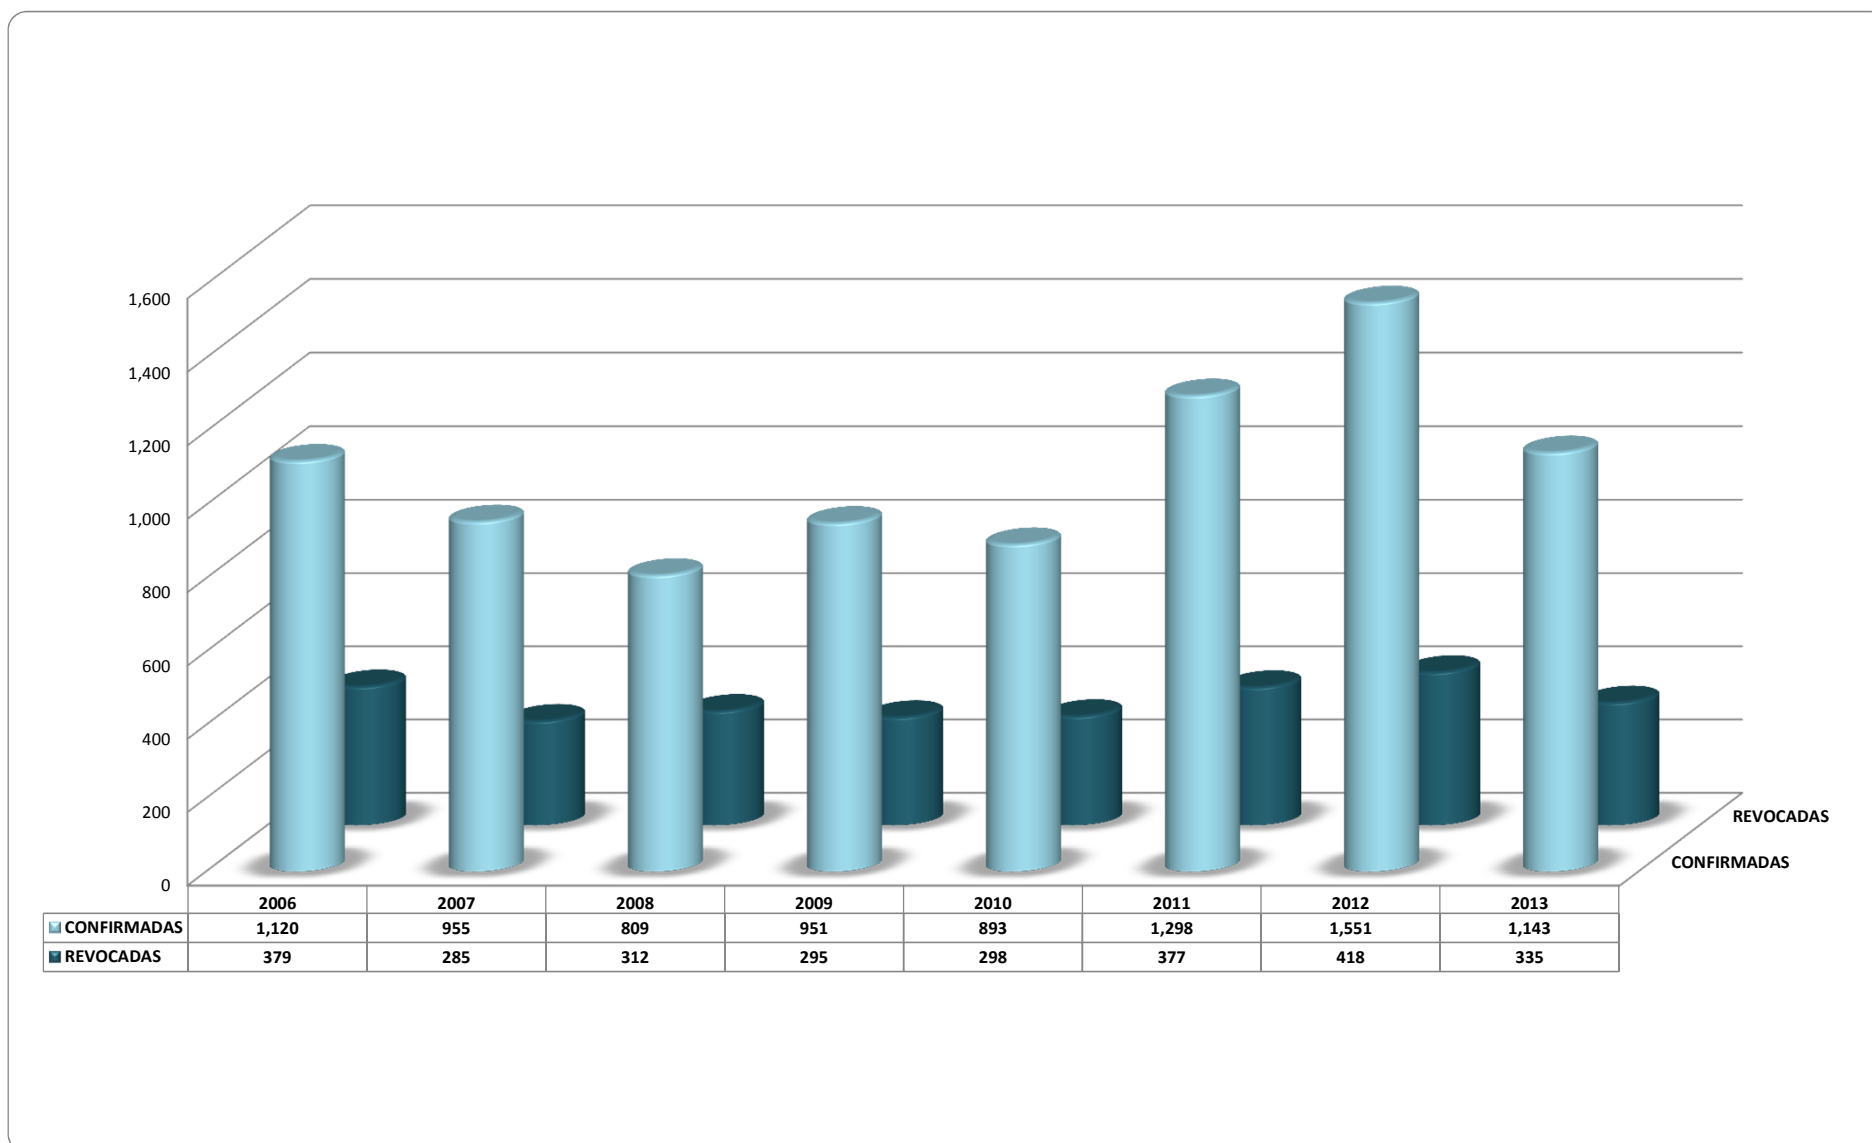

EVOLUCIÓN DE LAS SENTENCIAS CONFIRMADAS Y REVOCADAS POR LOS MAGISTRADOS DE CIRCUITO, EN LOS RECURSOS DE REVISIÓN

PERIODO ESTADÍSTICO 2006 - 2013

EVOLUCIÓN DE LAS SENTENCIAS CONFIRMADAS Y REVOCADAS POR LOS MAGISTRADOS DE CIRCUITO, EN LAS APELACIONES

PERIODO ESTADÍSTICO 2006 - 2013

EVOLUCIÓN DE LOS AMPAROS CONCEDIDOS Y NEGADOS POR LOS JUECES DE DISTRITO

PERIODO ESTADÍSTICO 2006 - 2013

EVOLUCIÓN DE LAS CONDENAS Y ABSOLUCIONES DICTADAS POR LOS JUECES DE DISTRITO, EN LOS PROCESOS PENALES FEDERALES

PERIODO ESTADÍSTICO 2006 - 2013

EVOLUCIÓN DE LAS CONDENAS Y ABSOLUCIONES DICTADAS POR LOS JUECES DE DISTRITO, EN LOS PROCESOS ADMINISTRATIVOS Y CIVILES FEDERALES

PERIODO ESTADÍSTICO 2006 - 2013